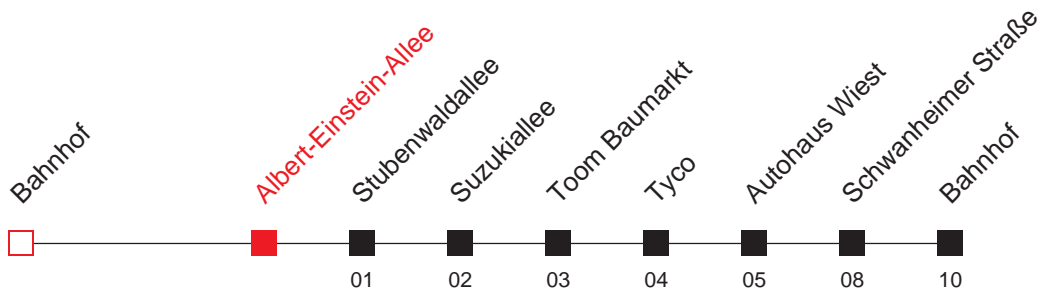

FAHRPLAN

Richtung:
Bensheim, Bahnhof

<http://m.vrn.de/353>

6949

Uhr	Montag - Freitag	
5		
6	08^A	38^A
7	33^A	58^A
8		
9	18^A	
10	18^A	
11	53^A	
12		
13	46^A	
14	51^A	
15		
16	08^A	
17		
18		
19		
20	37^A	
21		
22	00^A	
23	15^A	

Uhr	Samstag	
5		
6		
7	53^A	
8	53^A	
9		
10		
11		
12	08^A	
13	08^A	
14	08^A	
15	08^A	
16	08^A	
17		
18		
19		
20		
21		
22		
23		

Besonderer Tarif. VRN Jahres- und Halbjahreskarten werden anerkannt, Mitnahmeregelung gilt nicht.

A: Ruftaxi, tel. vorbestellen: 06251/789333. Extratarif! FürVRN-Jahreskarten-/Semesterticketinhaber frei.