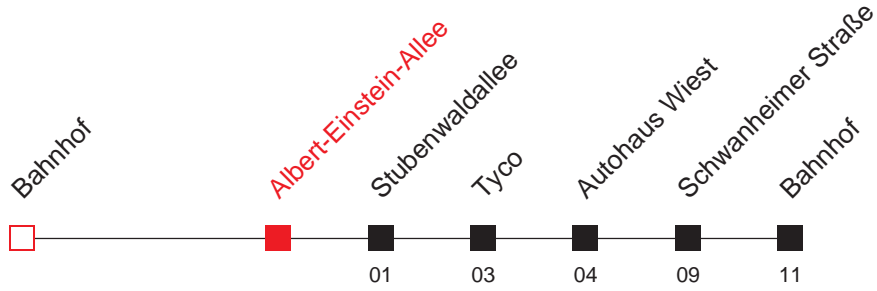

# FAHRPLAN

Gültig ab 12.06.2011 - alle Angaben ohne Gewähr - 353 / Bensheim, A.- Einstein - Allee

Handy: <http://mobil.vrn.de> Internet: <http://www.vrn.de>

Richtung:  
**Bensheim, Bahnhof**

<http://m.vrn.de/353>

# 674

Uhr	Montag - Freitag	
5		
6		
7	24 <sup>A</sup>	49
8	13	44
9		
10		
11		
12	34	
13		
14	38	
15	38	
16	38	
17	08	38
18	29	
19	08	38
20		
21		
22		

An den Freitagen nach Christi Himmelfahrt und Fronleichnam Verkehr wie in den Ferien  
An Samstagen, Sonn- und Feiertagen wird diese Linie nicht bedient  
A : bis Stubenwaldallee