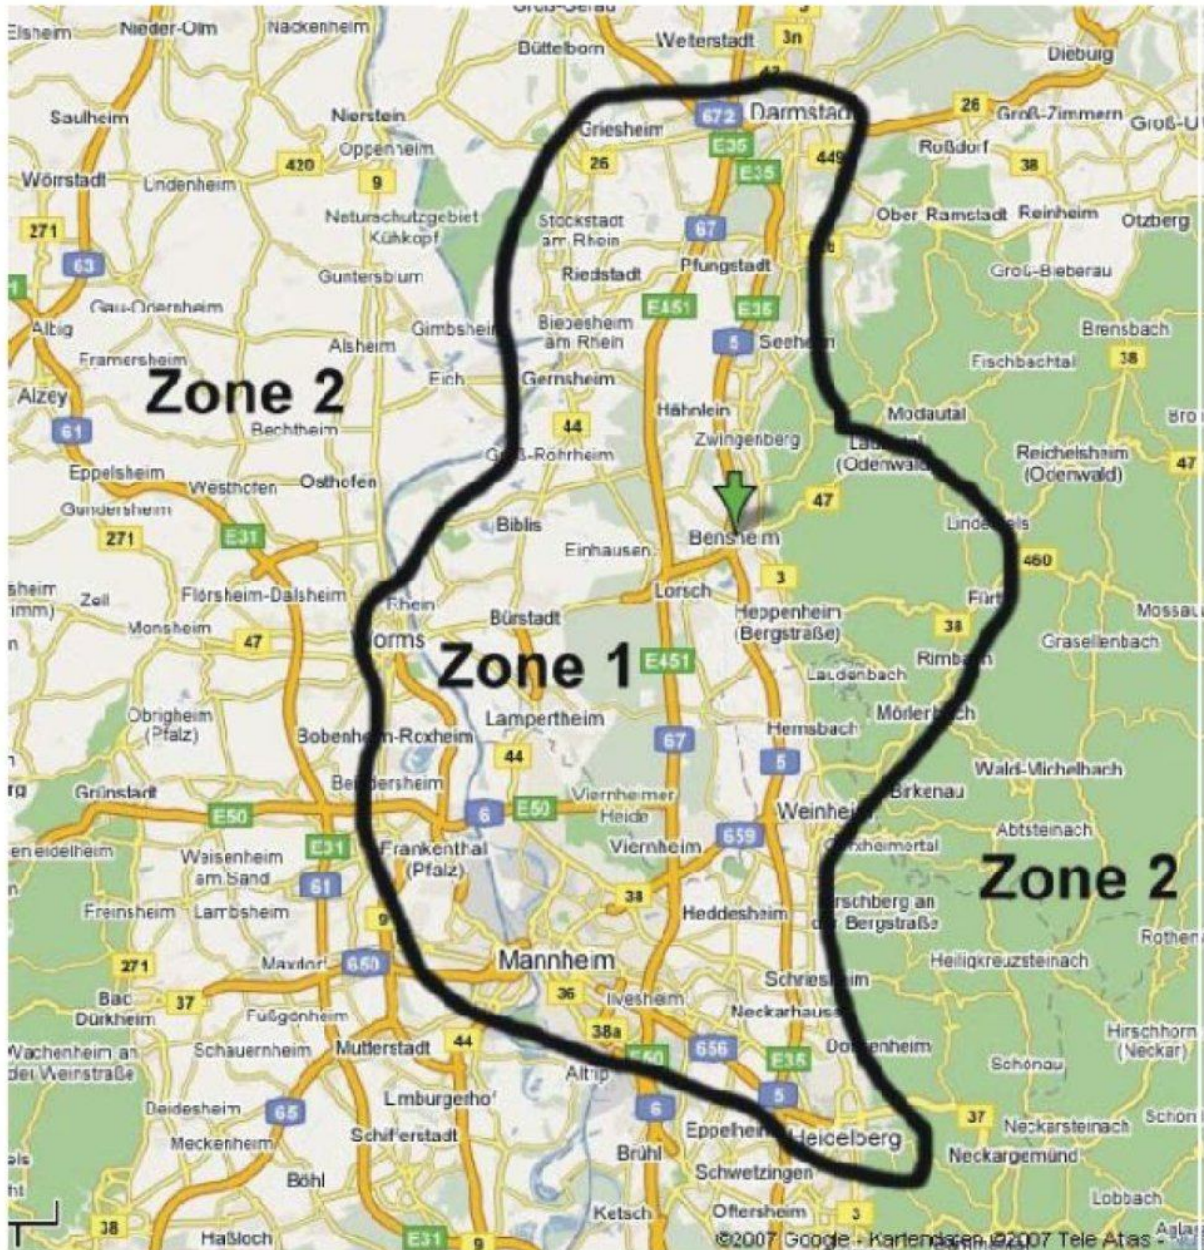

Bustransfer der Kletterhalle Bensheim

Ziel:	Zone 1.	Zone 2.
Kletterhalle Bensheim	Preis pro Person / Mo. bis Fr.	Preis pro Person / Mo. bis Fr.
Bustransfer ab 22 Pers. möglich	8,50	9,50

Preise pro Person inklusive MwSt.

Bitte Bustransfer möglichst frühzeitig anmelden.