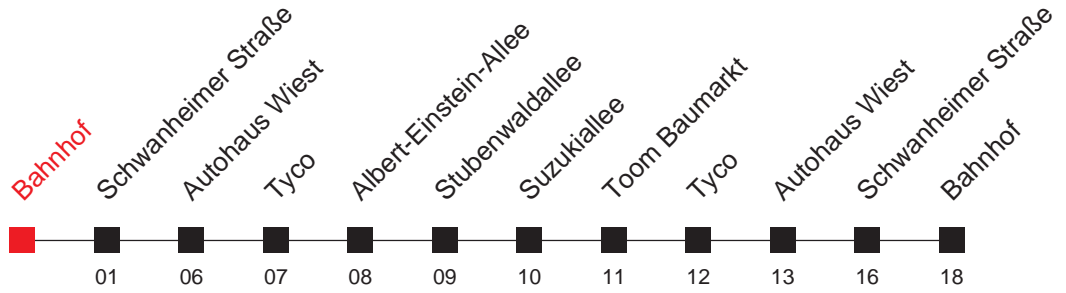

FAHRPLAN

Richtung:
Bensheim, Bahnhof

<http://m.vrn.de/236>

674

Uhr		Montag - Freitag	
5			
6			
7	15 ^A	40	
8	04	35	
9			
10			
11			
12	25		
13			
14	29		
15	29		
16	29	59	
17	29		
18	20	59	
19	29		
20			
21			
22			

An den Freitagen nach Christi Himmelfahrt und Fronleichnam Verkehr wie in den Ferien
 An Samstagen, Sonn- und Feiertagen wird diese Linie nicht bedient
 A : bis Stubenwaldallee

FAHRPLAN

Richtung:
Bensheim, Bahnhof

<http://m.vrn.de/236>

6949

Uhr	Montag - Freitag	
5		
6	00 ^A	30 ^A
7	25 ^A	50 ^A
8		
9	10 ^A	
10	10 ^A	
11	45 ^A	
12		
13	38 ^A	
14	43 ^A	
15		
16	00 ^A	
17		
18		
19		
20	29 ^A	
21	52 ^A	
22		
23	07 ^A	