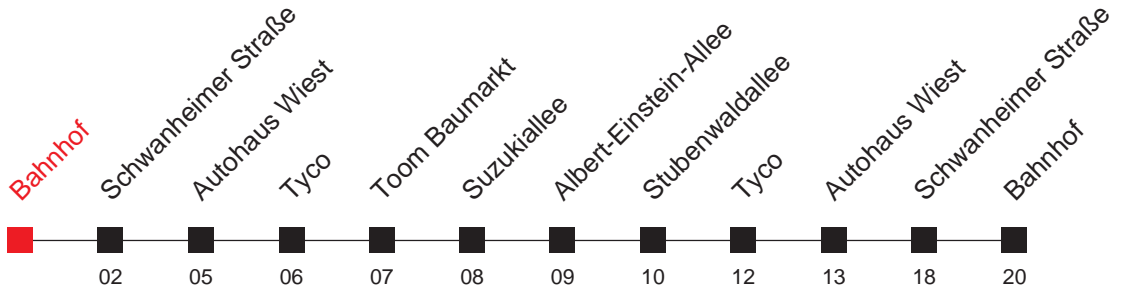

FAHRPLAN

Richtung:
Bensheim, Bahnhof

<http://m.vrn.de/236>

674

Uhr		Montag - Freitag	
5			
6			
7	15 ^A	40	
8	04	35	
9			
10			
11			
12	25		
13			
14	29		
15	29		
16	29	59	
17	29		
18	20	59	
19	29		
20			
21			
22			

An den Freitagen nach Christi Himmelfahrt und Fronleichnam Verkehr wie in den Ferien
 An Samstagen, Sonn- und Feiertagen wird diese Linie nicht bedient
 A : bis Stubenwaldallee

FAHRPLAN

Richtung:
Bensheim, Bahnhof

<http://m.vrn.de/236>

6949

Uhr	Montag - Freitag	
5		
6	00 ^A	30 ^A
7	25 ^A	50 ^A
8		
9	10 ^A	
10	10 ^A	
11	45 ^A	
12		
13	38 ^A	
14	43 ^A	
15		
16	00 ^A	
17		
18		
19		
20	29 ^A	
21	52 ^A	
22		
23	07 ^A	